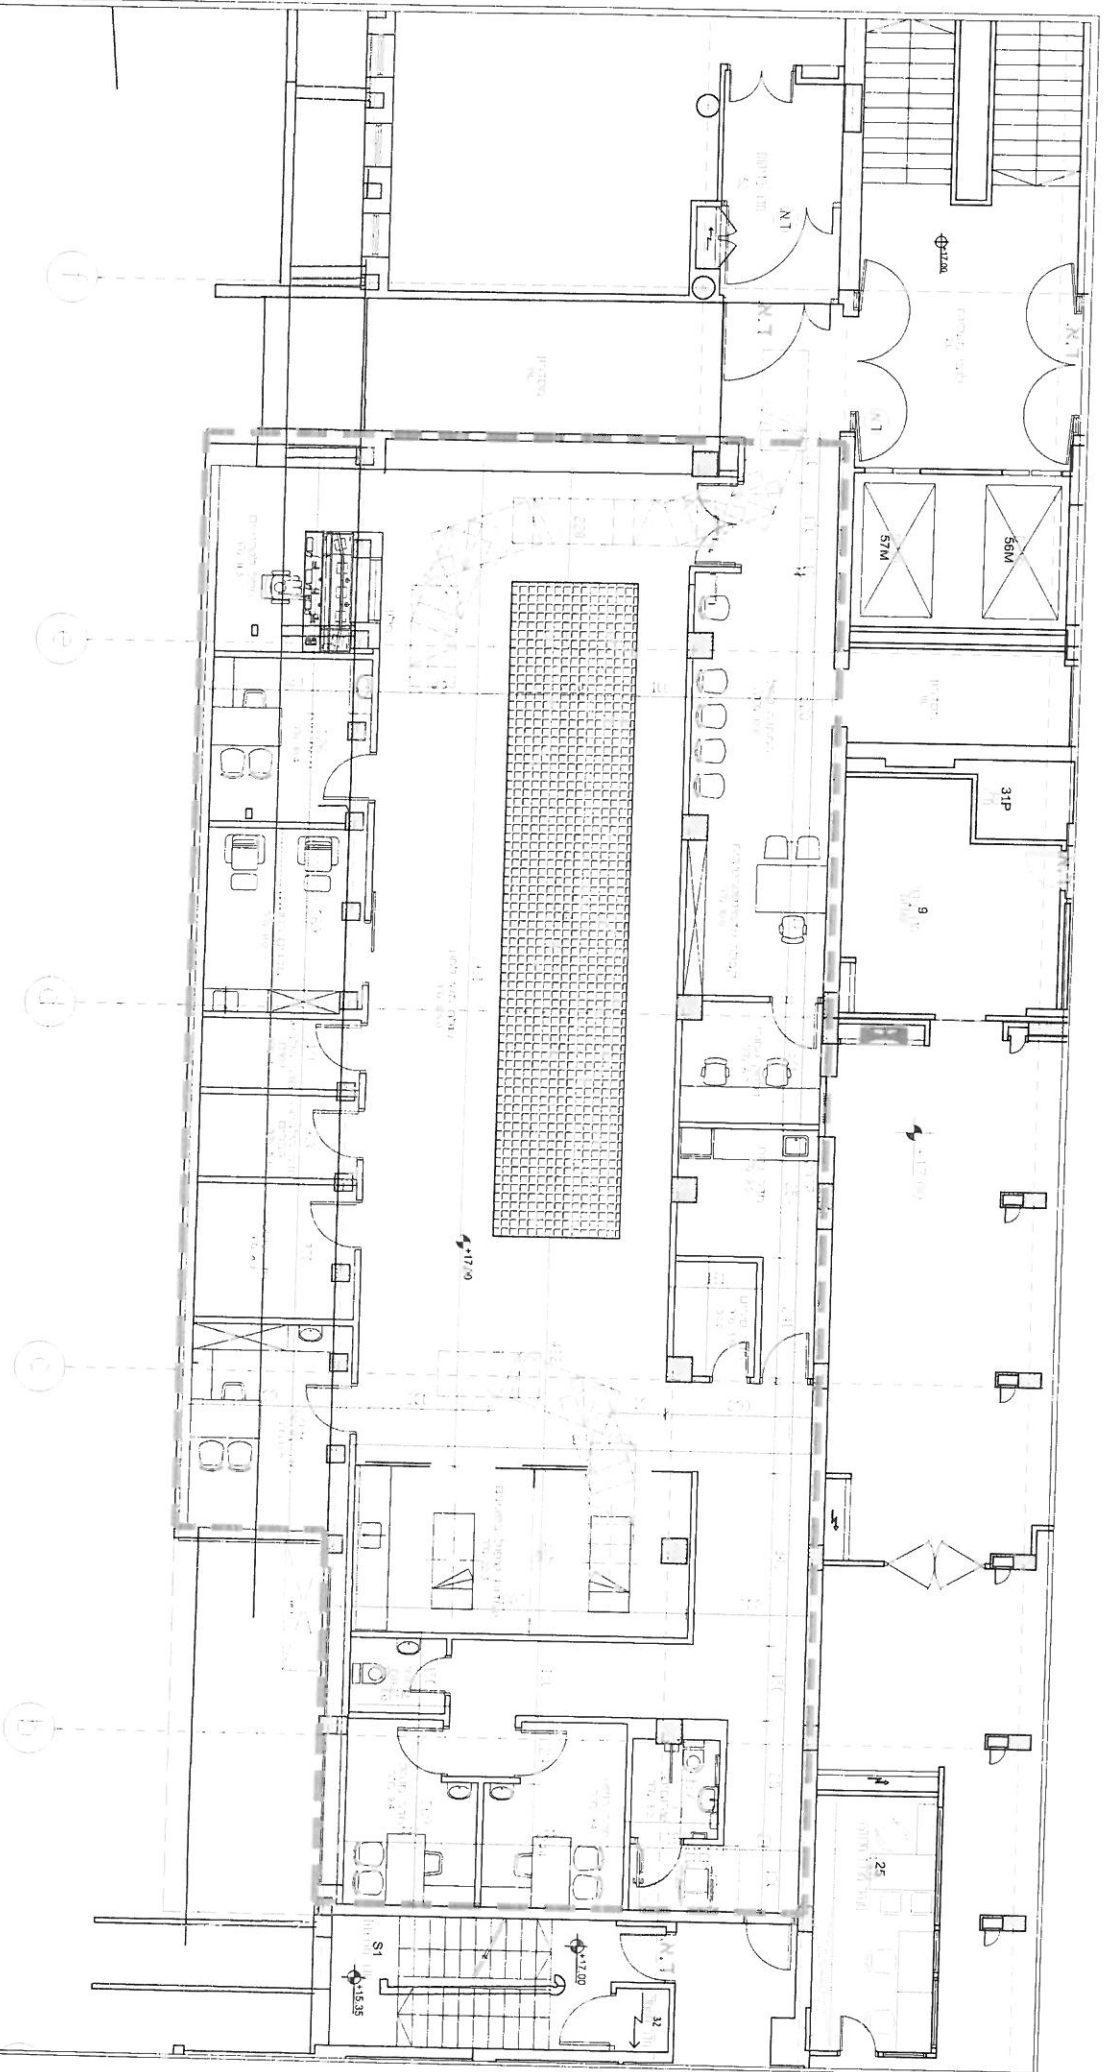

Project area

אירינלוב - קומת קרקע שטח מוצע 345.0 מ"ר

מרח"א ע"ש אירינלוב

שרת אורנינגים - תד שרת שרת מור - זמא מ"מ

תזודה היפרבארית  
בנימל (ישן)

21	מחזורית	01.08.2019	ותאיר
למחיר		1:100	תז"ז